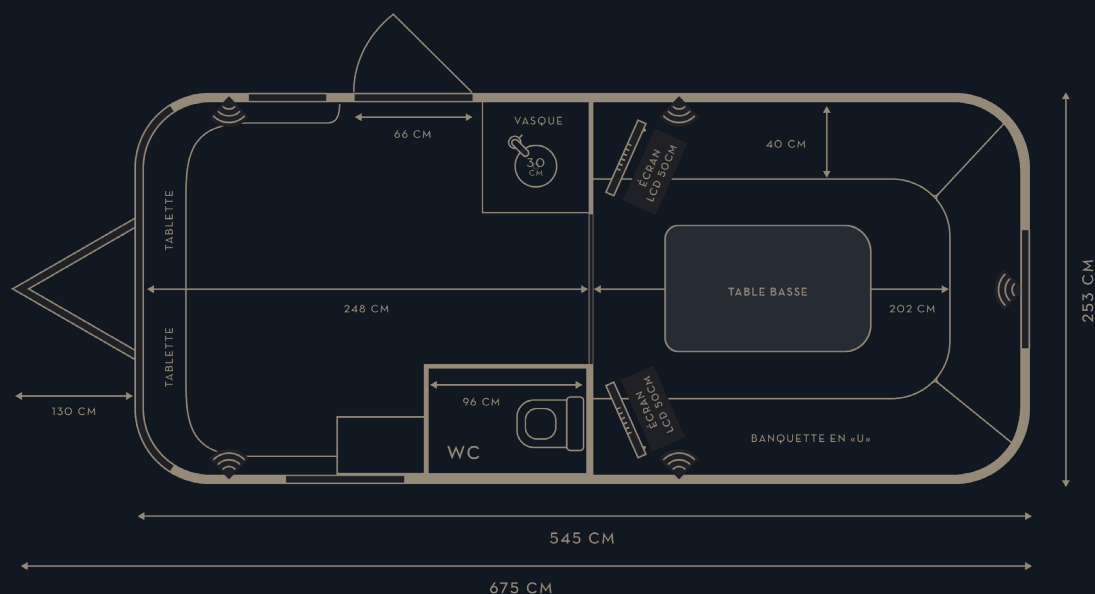

AIRSTREAM
NUMÉRO 21

SUPER ADAPTÉE POUR

SALON • SHOOTING • SCÉNOGRAPHIE • LOGES

Une Airstream de 1976 idéale pour une loge solaire et intimiste recouverte d'alcantara. Un espace détente doté d'une banquette (6 à 8 personnes) pouvant se transformer en espace nuit confortable et cosy. Un espace de vie avec kitchenette vient compléter cet espace atypique.

ÉQUIPEMENT INTÉRIEUR

L'éclairage principal est constitué de 7 systèmes LED + 1 rétro éclairage.

5 prises électriques – 2 prises USB.

Espace entrée/cuisine pouvant-être séparé de l'espace banquette/lit par une porte coulissante.

Plancher en bois clair et un revêtement des murs en tissu ocre.

Climatisation

Mini frigo + évier en inox

Toilettes autonomes

CARACTÉRISTIQUES TECHNIQUES

DIMENSIONS EXTÉRIEURES

I 2m40

H 3m

L 6m60 (flèche incluse)

DIMENSIONS INTÉRIEURES

I 2m30

H 1m98

L 6m.

DIVERS

Poids : 1T500

Alimentation : 220V - 30 ampères ou groupe électrogène.