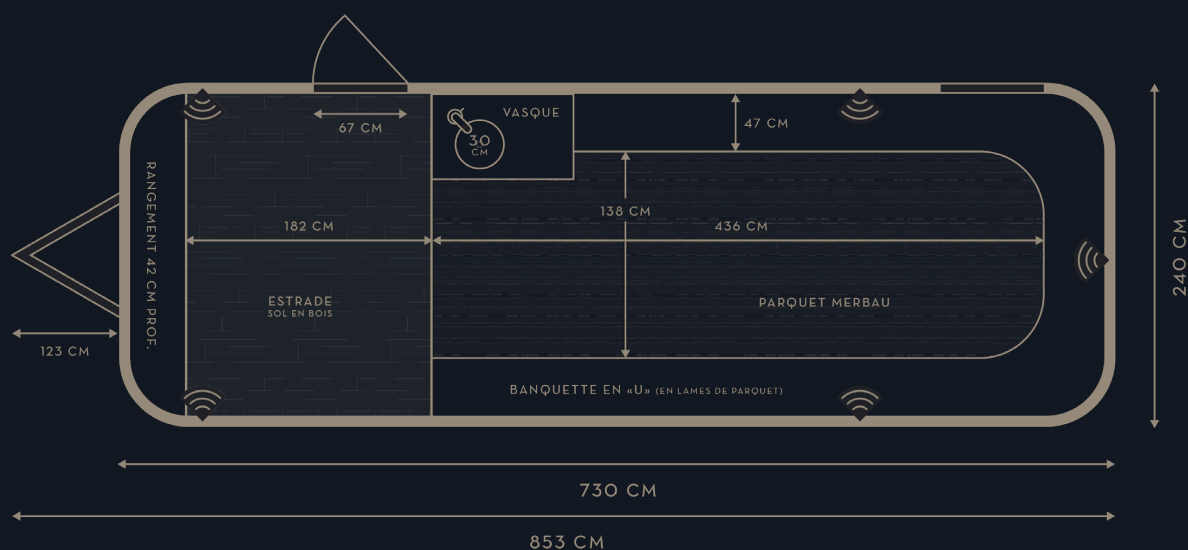

CARACTÉRISTIQUES TECHNIQUES

DIMENSIONS EXTÉRIEURES

I 2m40
H 3m
L 8m20 (flèche incluse)

DIMENSIONS INTÉRIEURES

I 2m30
H 1m98
L 7m10

DIVERS

Poids : 1T700
Alimentation : 220V - 30 ampères
ou groupe électrogène.

Tous nos véhicules sont conduits
exclusivement par notre régisseur.
Nos prestations intègrent donc
systématiquement son intervention
pendant le temps de la location.